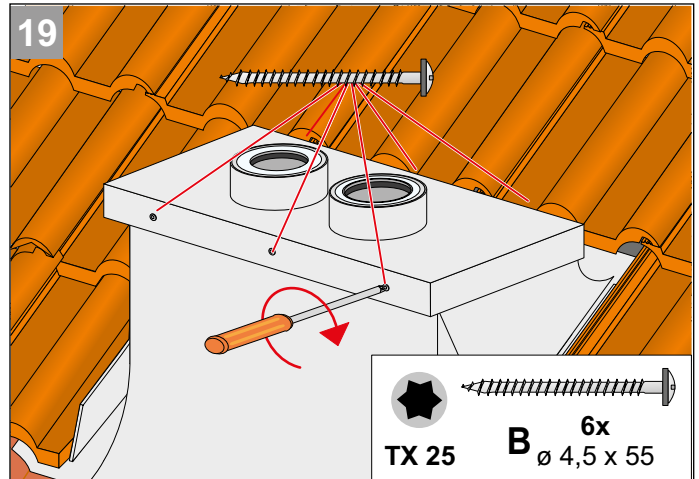

Bartholomäus GmbH

Bartholomäus GmbH
Bachstraße 10
D-89607 Emerkingen

Telefon +49 (0)7393 - 95 19 - 0
Fax +49 (0)7393 - 95 19 - 40
info@geba-emerkingen.de
www.geba-vent.de

Stand: 06/2024