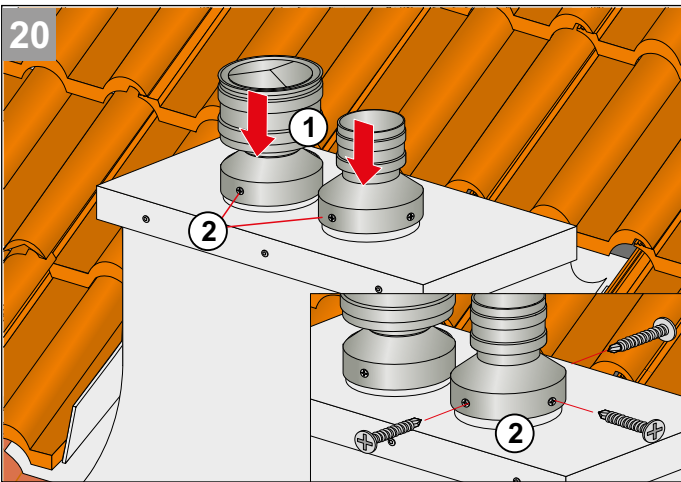

Bartholomäus GmbH

Bartholomäus GmbH
Bachstraße 10
D-89607 Emerkingen

Telefon +49 (0)7393 - 95 19 - 0
Fax +49 (0)7393 - 95 19 - 40
info@geba-emerkingen.de
www.geba-vent.de

Stand: 06/2024