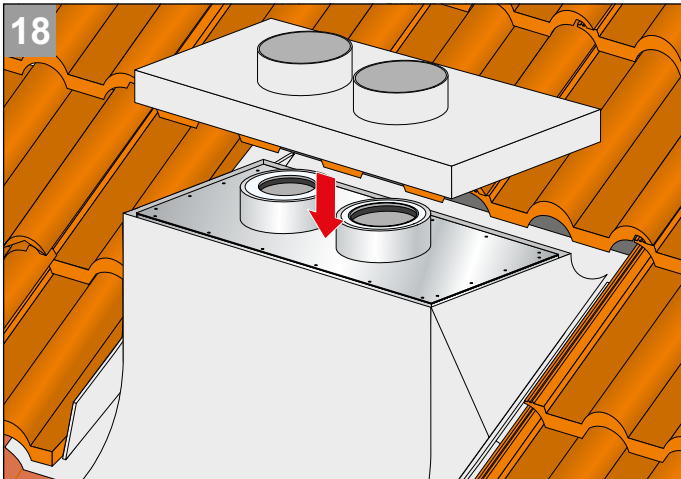

Bartholomäus GmbH

Bartholomäus GmbH
Bachstraße 10
D-89607 Emerkingen

Telefon +49 (0)7393 - 95 19 - 0
Fax +49 (0)7393 - 95 19 - 40
info@geba-emerkingen.de
www.geba-vent.de

Stand: 06/2024